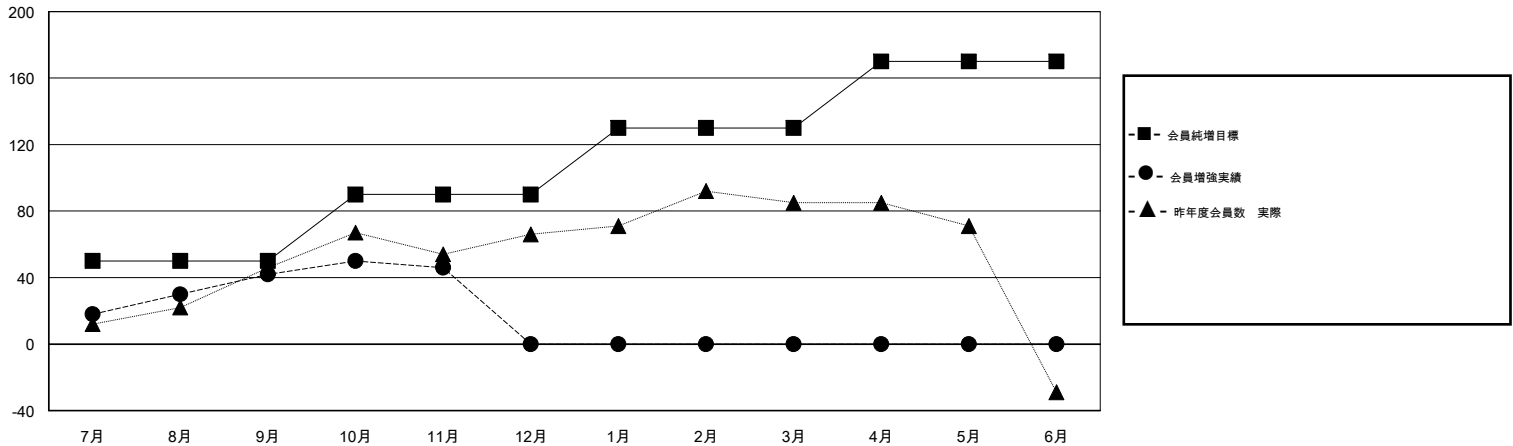

MONTHLY MEMBERSHIP PROGRESS REPORT

District 337 B

Results as of: 11/30/2017

GMT: MASAYOSHI MARUYAMA, YASUHISA NAKAMURA

地域 JAPAN

GMT会則地域

クラブ				名			
結果: 2017-2018				結果: 2017-2018			
四半期	新クラブ目標	新クラブ	解散クラブ	四半期	会員純増目標	会員増強実績	退会者(転籍を含む) 実際
7月/8月/9月	1	0	0	7月/8月/9月	50	87	43
10月/11月/12月	0	0	0	10月/11月/12月	40	35	31
1月/2月/3月	0	0	0	1月/2月/3月	40	0	0
4月/5月/6月	0	0	0	4月/5月/6月	40	0	0

新クラブ目標及び実績累計

会員目標及び実績累計

解散クラブ: 0	45 CLUBS OF 69 一名以上の新会員を登録	男女別 男性 2,126 (72.56%) 女性 804 (27.44%) 女性%年度目標: 50%
退会者 物故会員 5 クラブ解散 0 その他 69 合計 74	会員累計データを見るには、ここをクリック	世帯主/家族会員合計 1,385 国際会費半額の家族会員 757